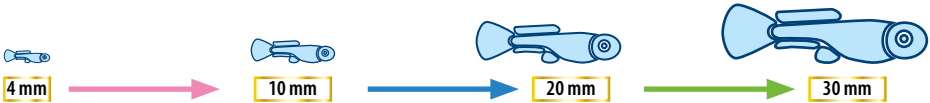

Hikari® Plankton

Hikari Plankton

Voer voor jongbroed tijdens de eerste weken na de geboorte

Verkrijgbaar in drie pelletgroottes, zodat het jongbroed in elke levensfase de geschikte korrel krijgt. Deze fases zijn verdeeld in **Early** (vislengte 4-10 mm), **Middle** (10-20 mm) en **Late** (20-30 mm).

- Korreltjes zetten langzaam uit in het water, waardoor het gemakkelijker te eten is door het jongbroed.
- Elk korreltje is voorzien van een dunne coating zodat de korrel niet oplost in het water en de vis alle voedingsstoffen, die verpakt zitten in de korrel, ook binnen krijgt.
- Zwerende korrel zodat het voer gemakkelijk toegankelijk is en de waterkwaliteit niet aangetast wordt.
- Rijk aan zeer voedzame ingrediënten, waaronder de beste kwaliteit vismeel, een superieure eiwitbron.
- Bevat alle noodzakelijke voedingsstoffen zoals methionine, voor een gezonde groei.