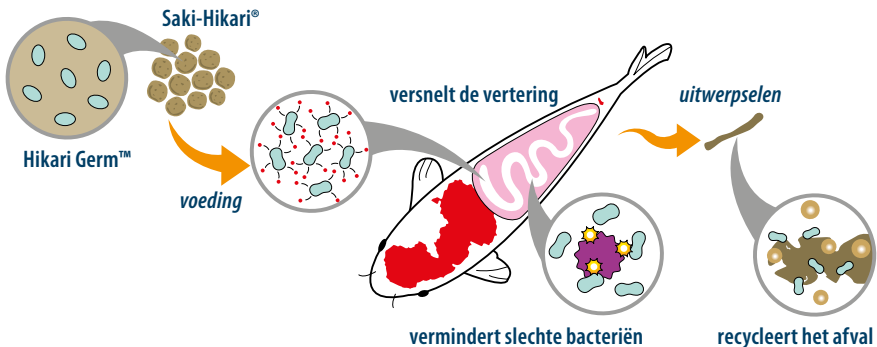

De werking van de Hikari Germ™ in Saki-Hikari

Allereerst zorgen de Hikari Germ bacteriën voor een snellere voedselafbraak in het spijsverteringskanaal. Vervolgens zorgen de bacteriën voor een optimale spijsvertering en voedselopname in de darmen. Omdat de Hikari Germ bacteriën zich nestelen in de darmen, worden ziekteverwekkende bacteriën bestreden, stress wordt voorkomen en het immuunsysteem aanzienlijk versterkt. Tenslotte zorgt Hikari Germ ervoor dat de hoeveelheid uitwerpselen vermindert en poederachtig wordt. Hierdoor kunnen de uitwerpselen beter gefilterd worden, blijft er minder slib en vuil achter waardoor de waterkwaliteit verbeterd.