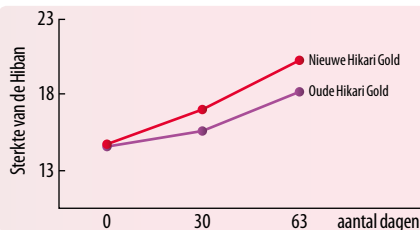

S
500 g, 5 kg

M
500 g, 2 kg, 5 kg, 10 kg

L
500 g, 5 kg, 10 kg

Vergelijking tussen de kleurverbetering met het nieuwe en het oude Hikari® Gold™

**Nieuwe
Hikari® Gold™**

**Oude
Hikari® Gold™**

Testcondities:

- Testperiode: 63 dagen
- Geteste vis: Koi
- Aantal vissen: 2 x 12
- Hoeveelheid voer: ca. 2% van het lichaamsgewicht per dag
- Watertemperatuur: 25°C